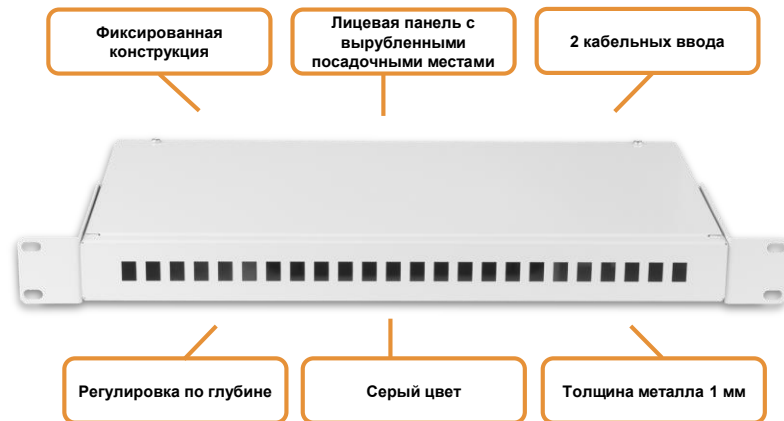

Стоечные кроссы: особенности

PREMIUM

ESSENTIAL