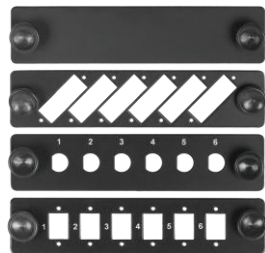

Настенные кроссы: особенности

PREMIUM